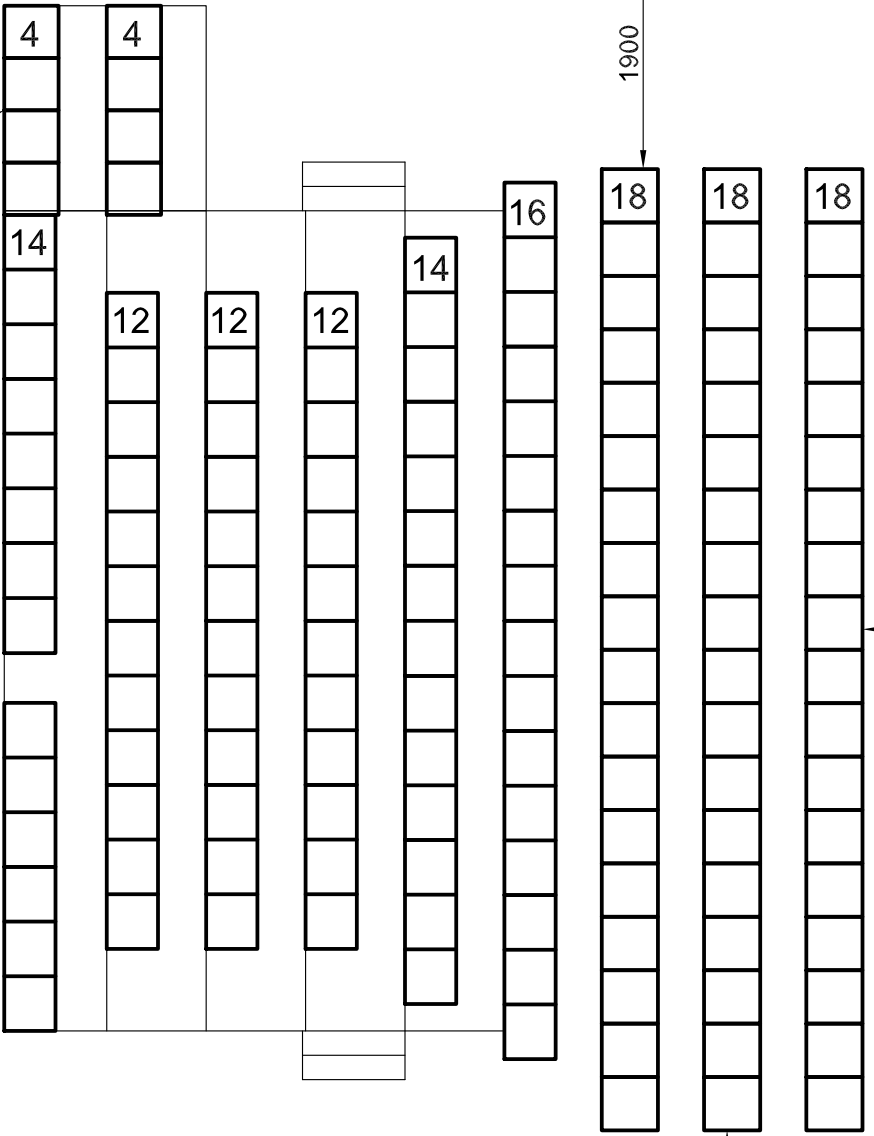

Zusatztribüne

Regie

1900

900

7800

12780

Verantwortliche Abt.	Technische Referenz	Erstellt durch	Toleranz	Maßstab
		M. Henkel		
Gare du Nord Bahnhof für neue Musik Schwarzwaldallee 200 4058 Basel Schweiz		Halbzeug	Dokumentenstatus abgeschlossen	
		Titel, zusätzlicher Titel		Zeichnungsnummer
		Konzertsaal / Büffet I		3 B1 BS 180
		180 Plätze - mit Zusatztribüne	Änd.	Ausgabedatum
			0	2014-04-01
			Spr.	Blatt
			de	1/1