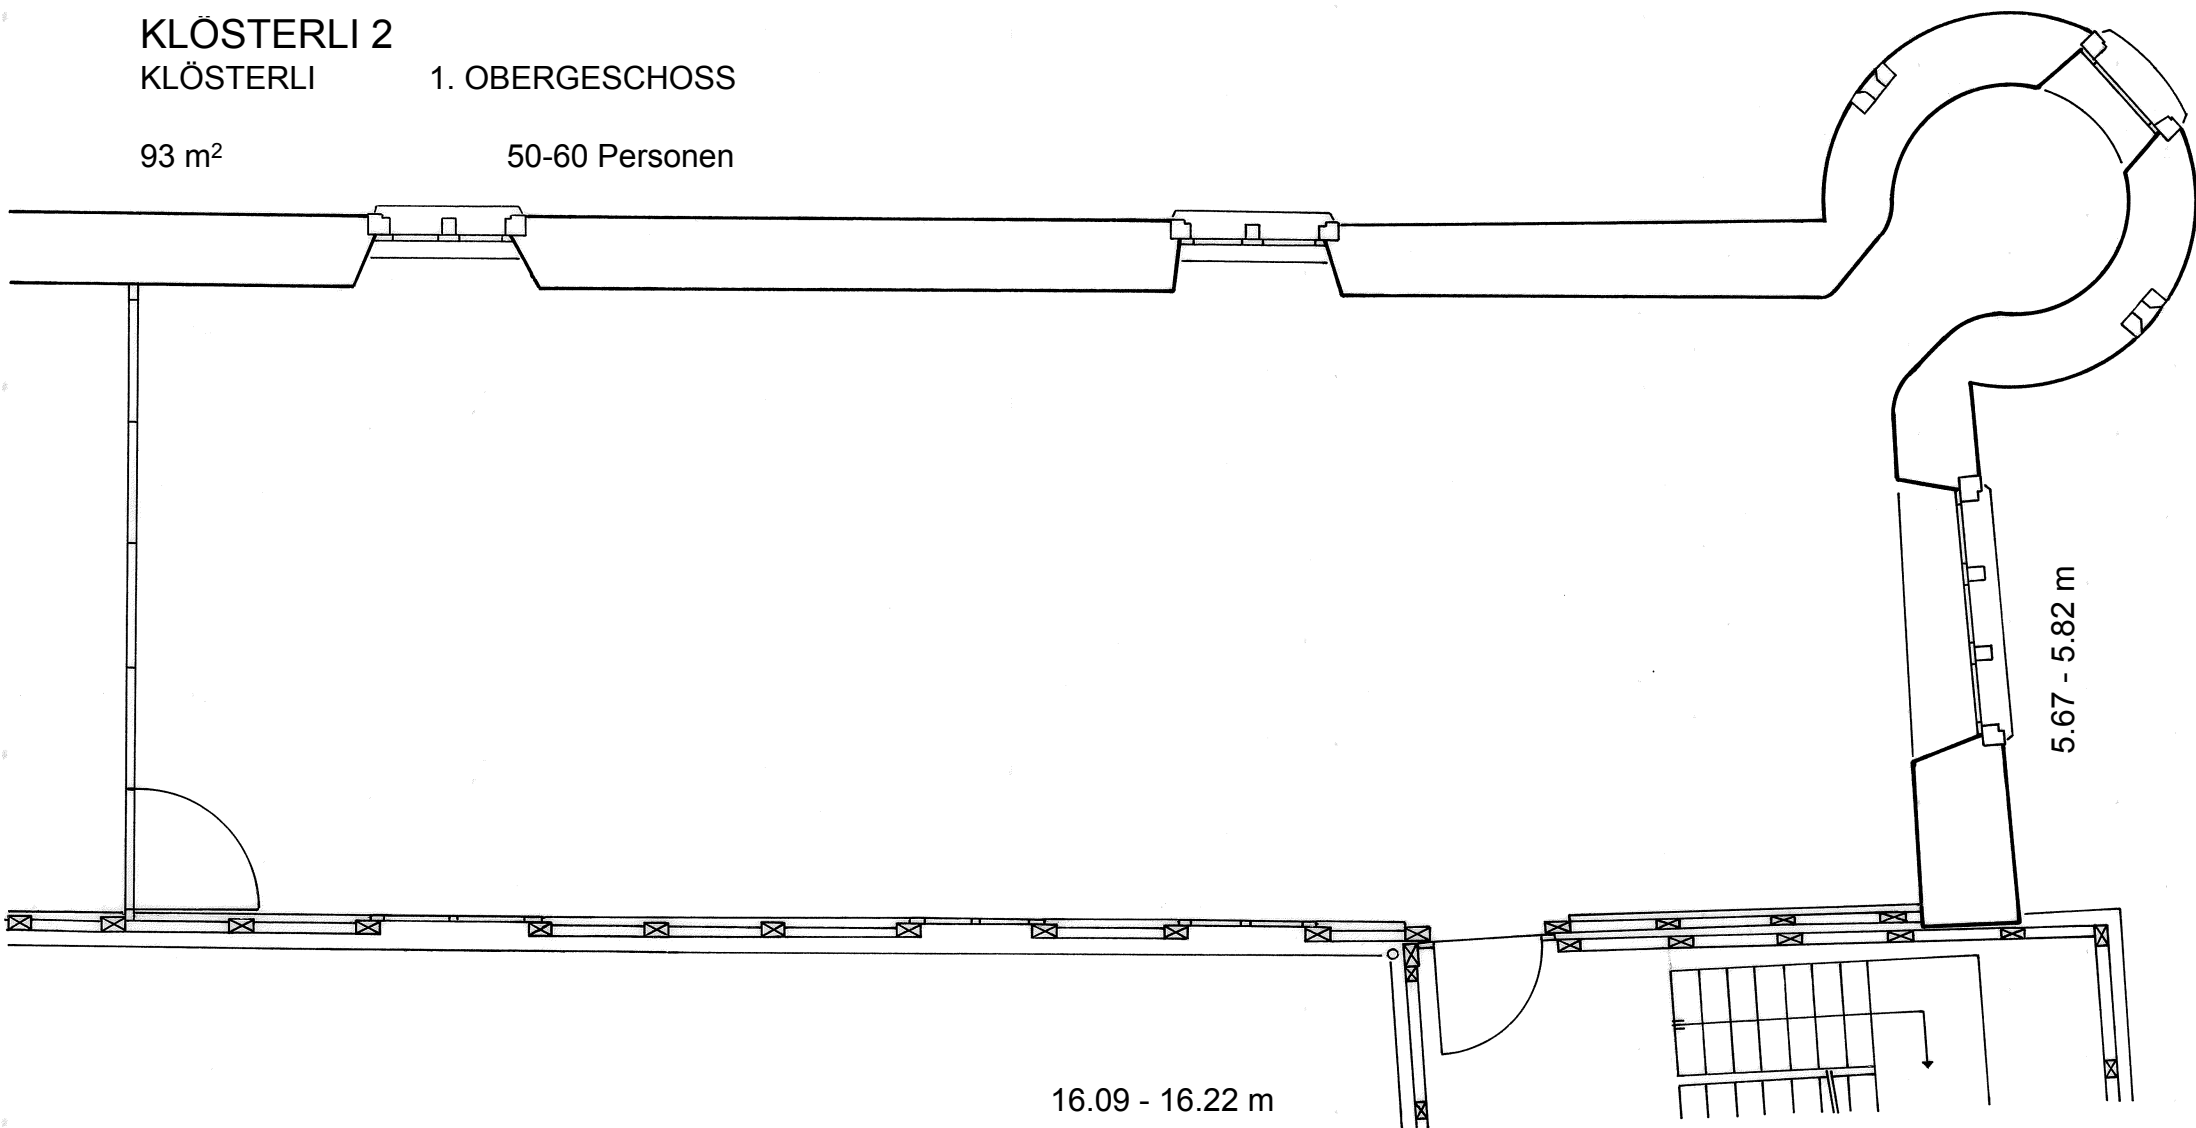

96 m²

50-60 Personen

5.67 - 5.81 m

16.53 - 16.68 m

nicht masstäblich

KLÖSTERLI 2

KLÖSTERLI

1. OBERGESCHOSS

93 m²

50-60 Personen

nicht masstäblich

SCHOBINGER-STUBE / AUSSTELLUNG 2
KLÖSTERLI ERDGESCHOSS

92 m²

8.05 m

5.20 - 5.27 m

nicht masstäblich