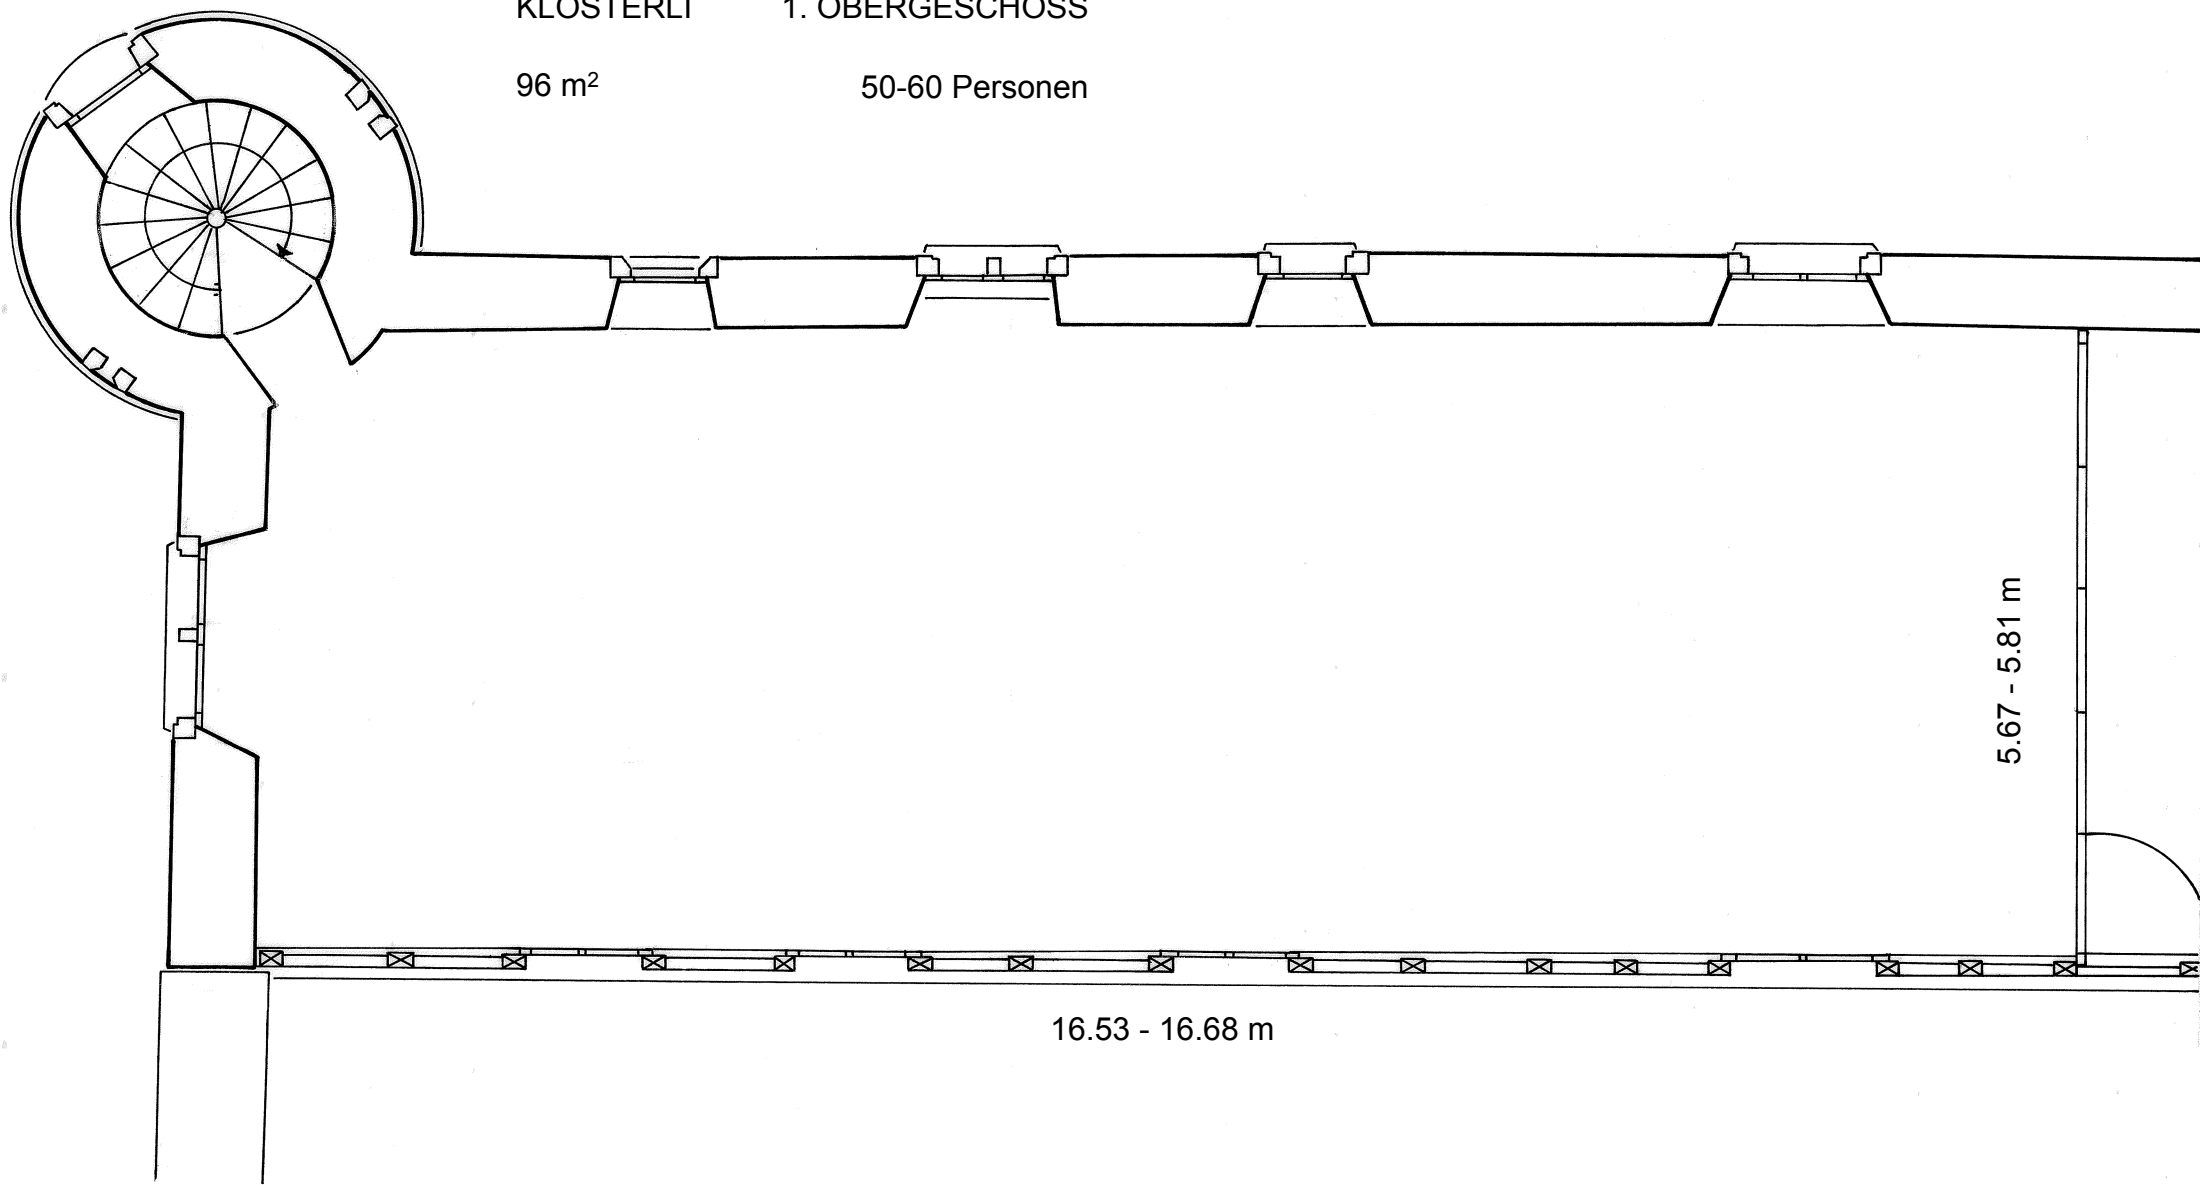

nicht masstäblich

12.10 - 12.20 m

10.65 - 10.80 m

JAGTKELLER MIT BAR FÜR APÉRO
HERRENHAUS UNTERGESHOSS

33 + 17 m²

nicht masstäblich

KLÖSTERLI 1

KLÖSTERLI 1. OBERGESCHOSS

96 m²

50-60 Personen

5.67 - 5.81 m

16.53 - 16.68 m

nicht masstäblich

KLÖSTERLI 2

KLÖSTERLI

1. OBERGESCHOSS

93 m²

50-60 Personen

nicht masstäblich

SCHOBINGER-STUBE / AUSSTELLUNG 2
KLÖSTERLI ERDGESCHOSS

92 m²

8.05 m

5.20 - 5.27 m

nicht masstäblich