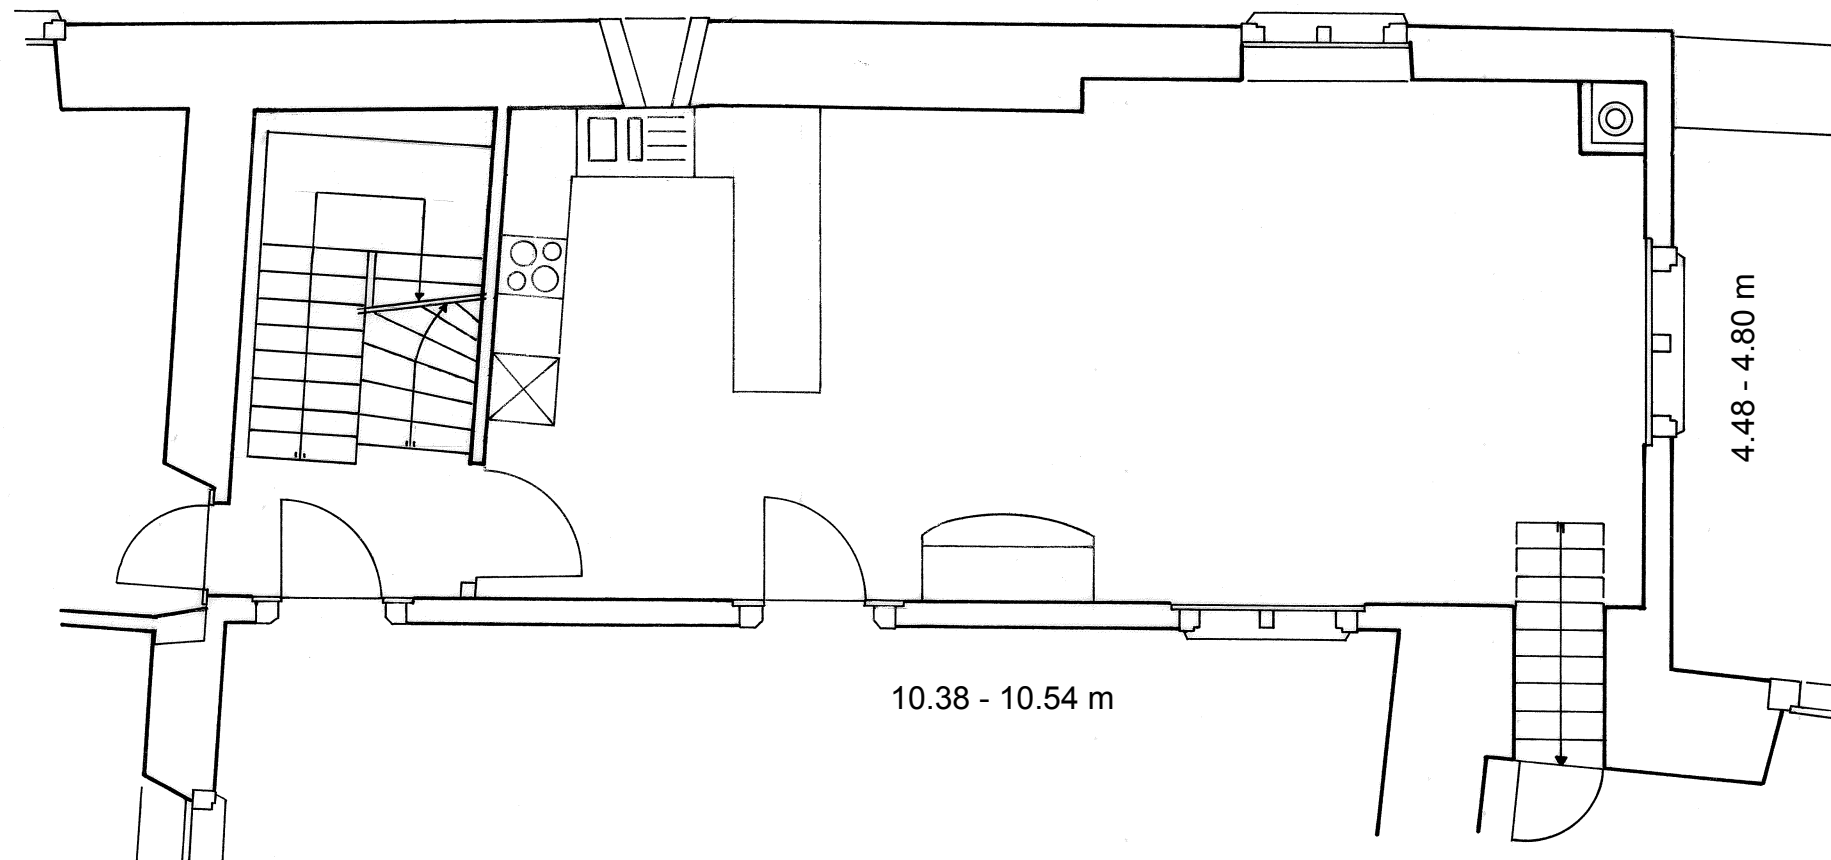

BÜRGER-STUBE
ZWISCHENTRAKT 1. OBERGESCHOSS

54 m²

20-40 Personen

nicht maßstäblich

CAFETERIA

ZWISCHENTRAKT

ERDGESCHOSS

49 m²

20-30 Personen

nicht masstäblich

RITTERSAAL MIT SITZGRUPPE
HERRENHAUS ERDGESCHOSS

50 m²

4.75 - 4.80 m

10.38 m

nicht masstäblich

PFYFFER-STUBE

HERRENHAUS 1. OBERGESCHOSS

39 m²

16-24 Personen

6.15 m

6.33 - 6.44 m

nicht masstäblich

FEER-SAAL
HERRENHAUS
2. OBERGESCHOSS

127 m²
50-100 Personen

96 m²

50-60 Personen

5.67 - 5.81 m

16.53 - 16.68 m

nicht masstäblich

KLÖSTERLI 2

KLÖSTERLI

1. OBERGESCHOSS