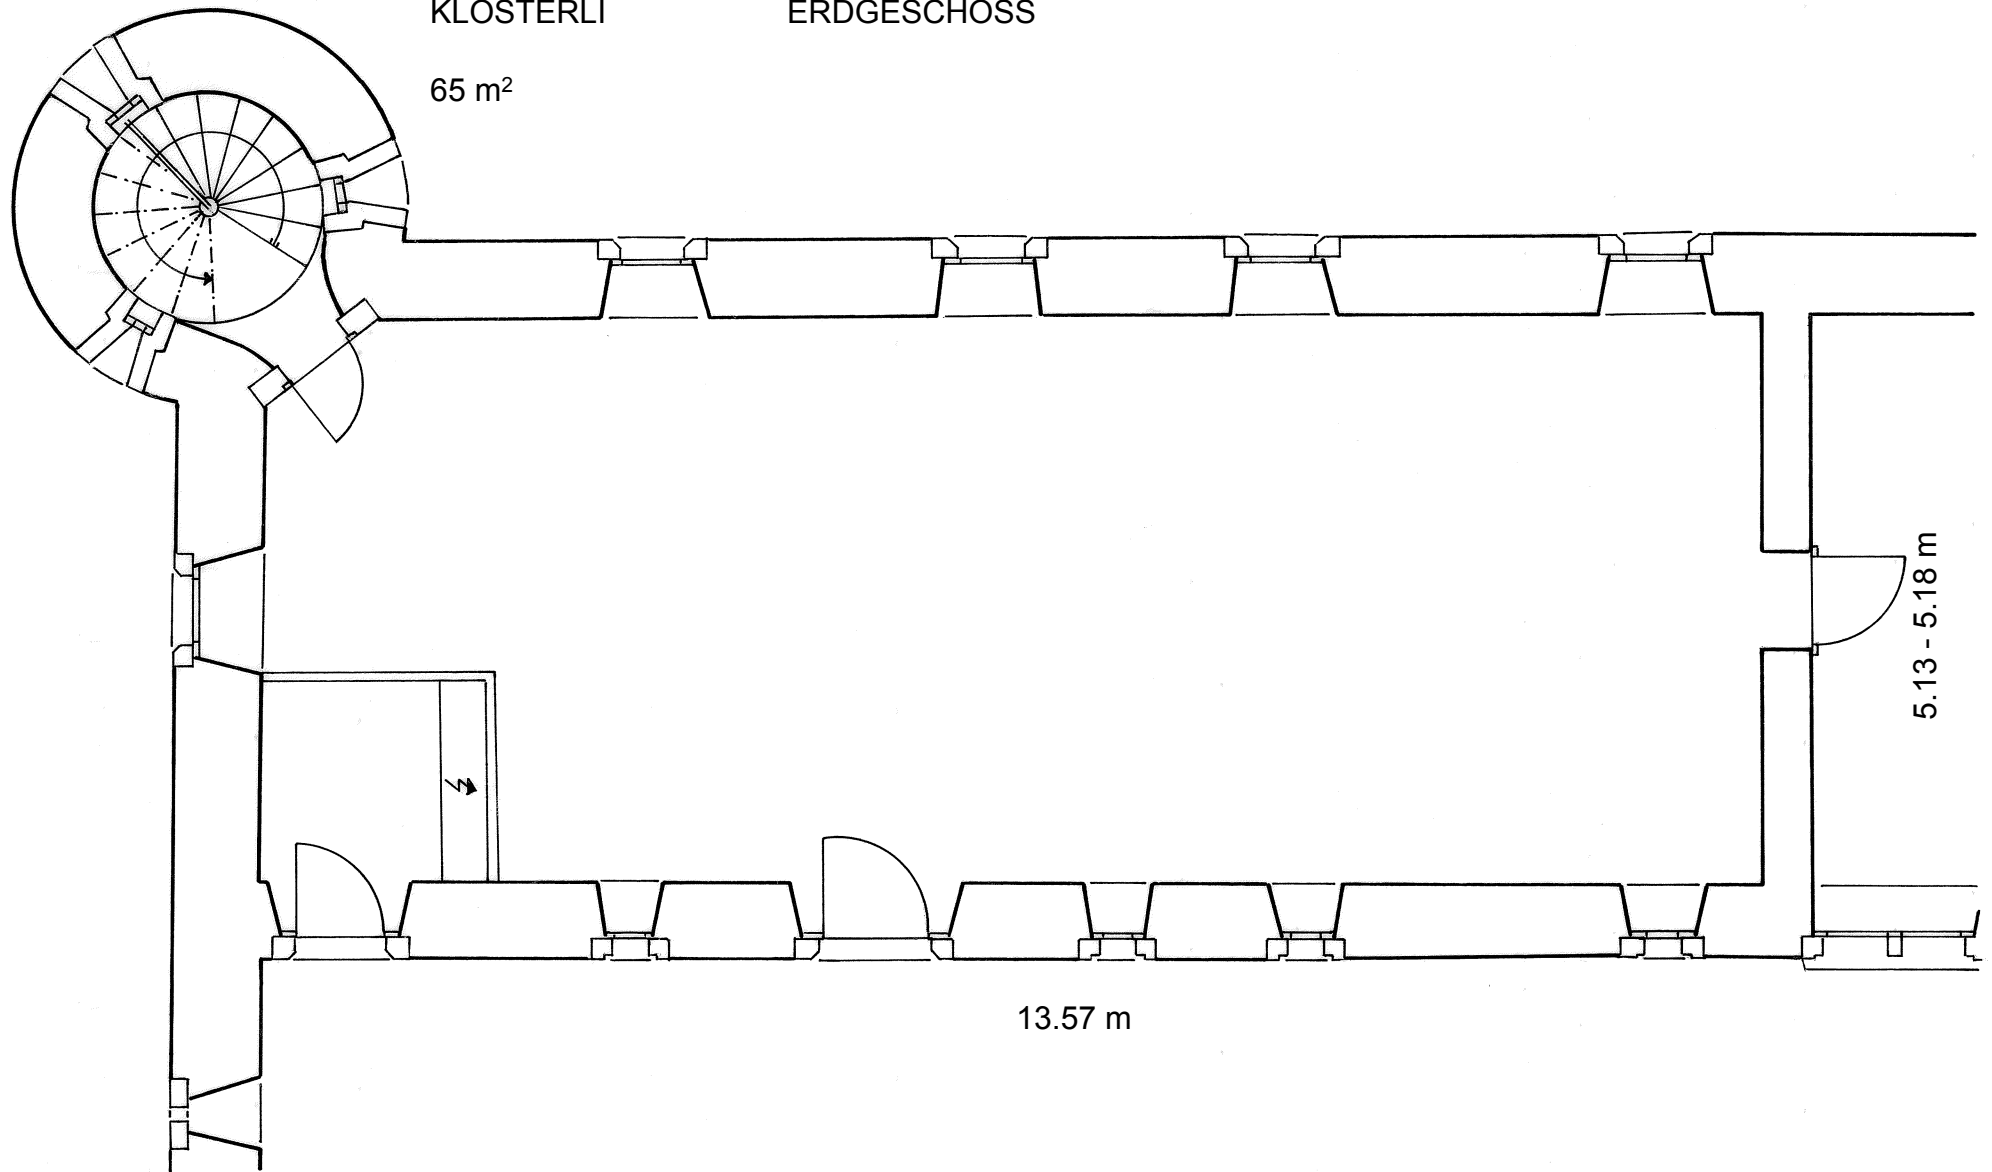

nicht masstäblich

12.10 - 12.20 m

10.65 - 10.80 m

JAGTKELLER MIT BAR FÜR APÉRO
HERRENHAUS UNTERGESHOSS

33 + 17 m²

nicht masstäblich

KLÖSTERLI 1

KLÖSTERLI 1. OBERGESCHOSS

96 m²

50-60 Personen

5.67 - 5.81 m

16.53 - 16.68 m

nicht masstäblich

KLÖSTERLI 2

KLÖSTERLI

1. OBERGESCHOSS

93 m²

50-60 Personen

nicht masstäblich

SCHOBINGER-STUBE / AUSSTELLUNG 2
KLÖSTERLI ERDGESCHOSS

92 m²

8.05 m

5.20 - 5.27 m

nicht masstäblich

AUSSTELLUNG 1
KLÖSTERLI ERDGESCHOSS

65 m²

nicht masstäblich

AUSSTELLUNG DOKUMENTATION SCHLOSS WYHER
HERRENHAUS 1. OBERGESCHOSS

26 m²