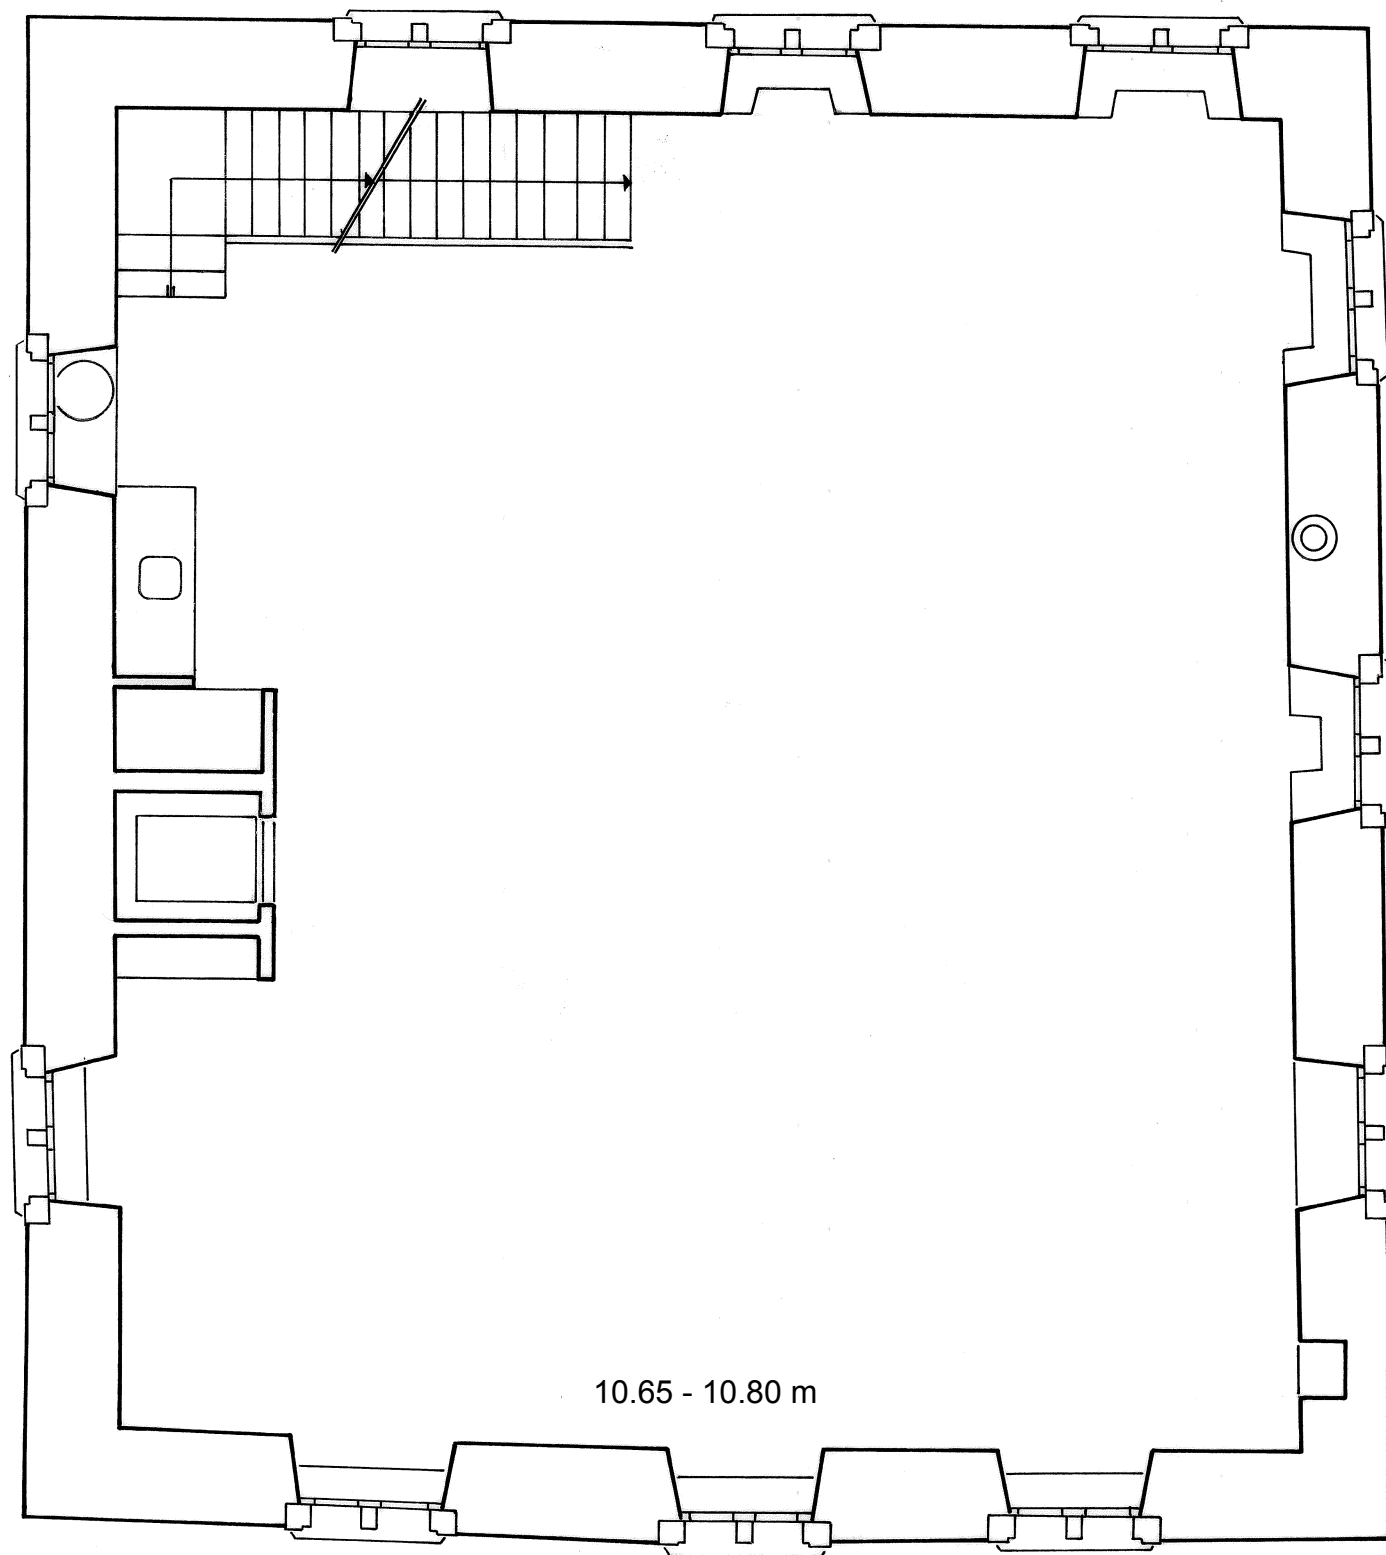

20-30 Personen

nicht masstäblich

RITTERSAAL MIT SITZGRUPPE
HERRENHAUS ERDGESCHOSS

50 m²

4.75 - 4.80 m

10.38 m

nicht masstäblich

PFYFFER-STUBE

HERRENHAUS 1. OBERGESCHOSS

39 m²

16-24 Personen

6.15 m

6.33 - 6.44 m

nicht masstäblich

FEER-SAAL
HERRENHAUS
2. OBERGESCHOSS

127 m²
50-100 Personen

nicht masstäblich

12.10 - 12.20 m

10.65 - 10.80 m

JAGTKELLER MIT BAR FÜR APÉRO
HERRENHAUS UNTERGESHOSS

33 + 17 m²

nicht masstäblich

KLÖSTERLI 1

KLÖSTERLI 1. OBERGESCHOSS

96 m²

50-60 Personen

5.67 - 5.81 m

16.53 - 16.68 m

nicht masstäblich

KLÖSTERLI 2

KLÖSTERLI

1. OBERGESCHOSS