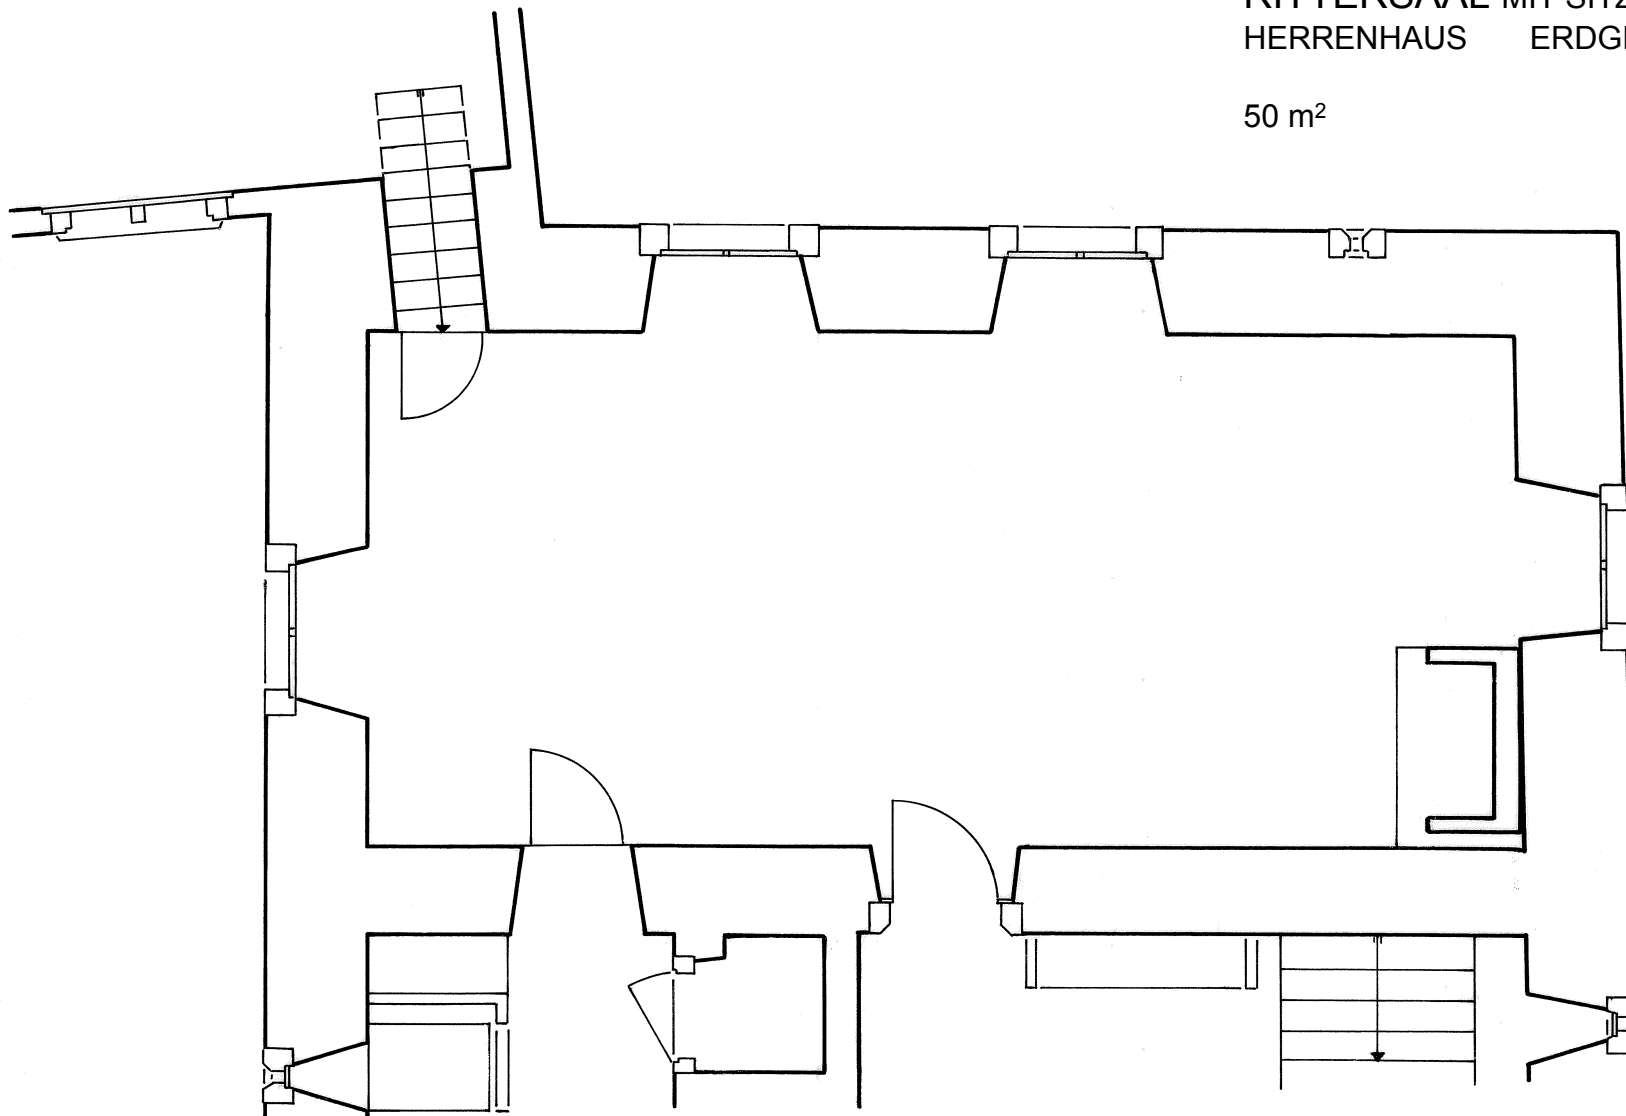

BÜRGER-STUBE
ZWISCHENTRAKT 1. OBERGESCHOSS

54 m²

20-40 Personen

nicht maßstäblich

CAFETERIA

ZWISCHENTRAKT

ERDGESCHOSS

49 m²

20-30 Personen

nicht masstäblich

RITTERSAAL MIT SITZGRUPPE
HERRENHAUS ERDGESCHOSS

50 m²

4.75 - 4.80 m

10.38 m

nicht masstäblich

PFYFFER-STUBE

HERRENHAUS 1. OBERGESCHOSS

39 m²

16-24 Personen

6.15 m

6.33 - 6.44 m

nicht masstäblich

FEER-SAAL
HERRENHAUS
2. OBERGESCHOSS

127 m²
50-100 Personen