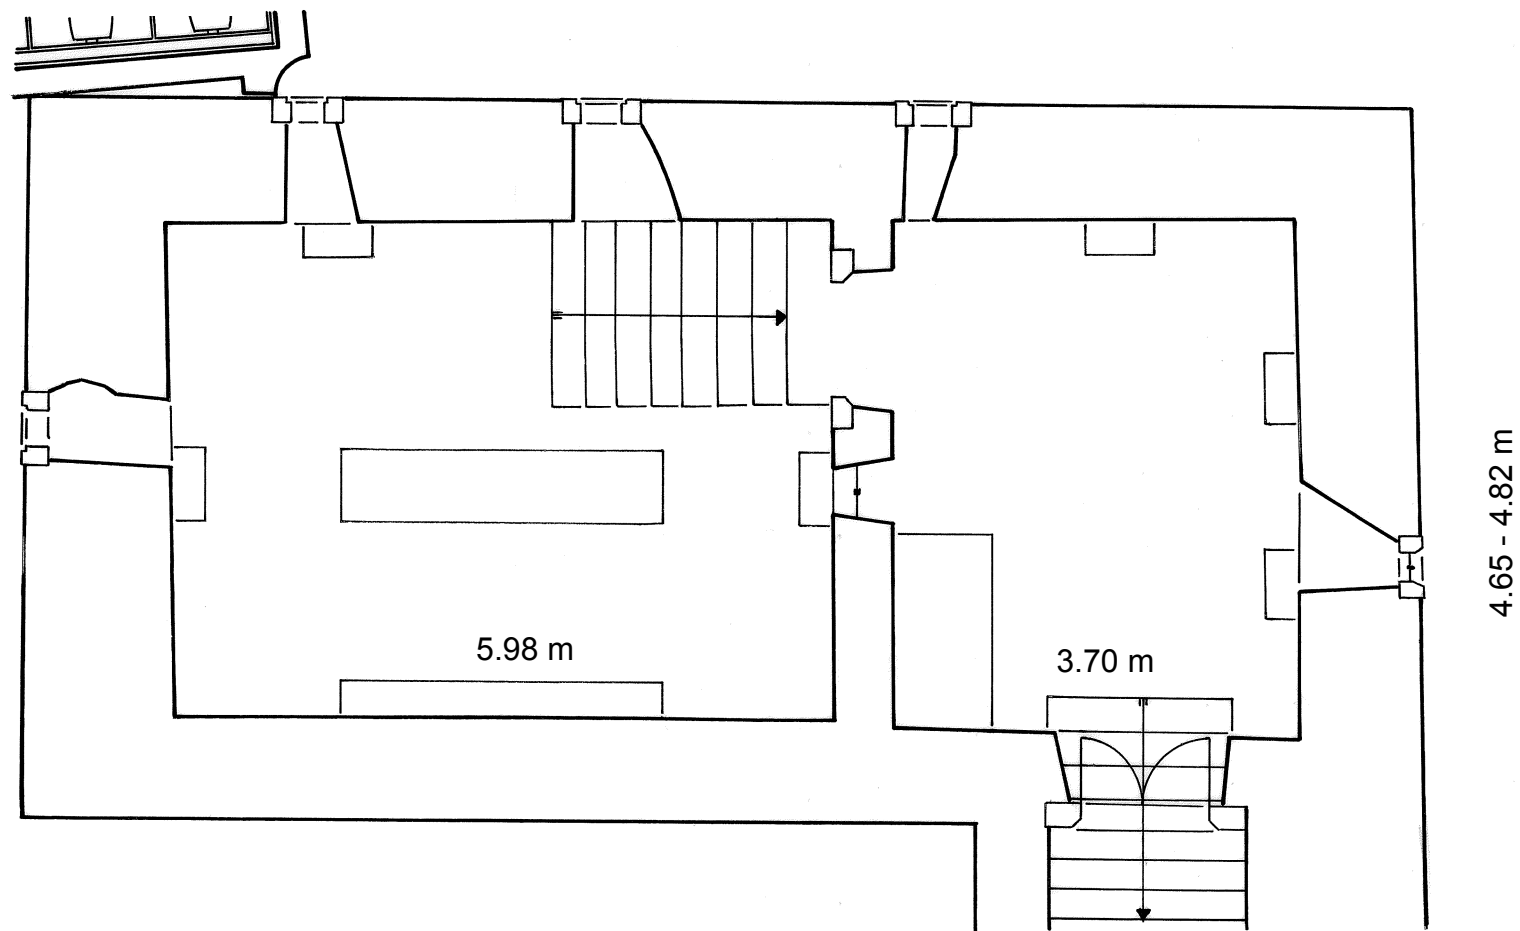

20-30 Personen

nicht masstäblich

RITTERSAAL MIT SITZGRUPPE
HERRENHAUS ERDGESCHOSS

50 m²

4.75 - 4.80 m

10.38 m

nicht masstäblich

PFYFFER-STUBE

HERRENHAUS 1. OBERGESCHOSS

39 m²

16-24 Personen

6.15 m

6.33 - 6.44 m

nicht masstäblich

FEER-SAAL
HERRENHAUS
2. OBERGESCHOSS

127 m²
50-100 Personen

nicht masstäblich

12.10 - 12.20 m

10.65 - 10.80 m

JAGTKELLER MIT BAR FÜR APÉRO
HERRENHAUS UNTERGESHOSS

33 + 17 m²

nicht masstäblich

KLÖSTERLI 1

KLÖSTERLI 1. OBERGESCHOSS

96 m²

50-60 Personen

5.67 - 5.81 m

16.53 - 16.68 m

nicht masstäblich

KLÖSTERLI 2

KLÖSTERLI

1. OBERGESCHOSS