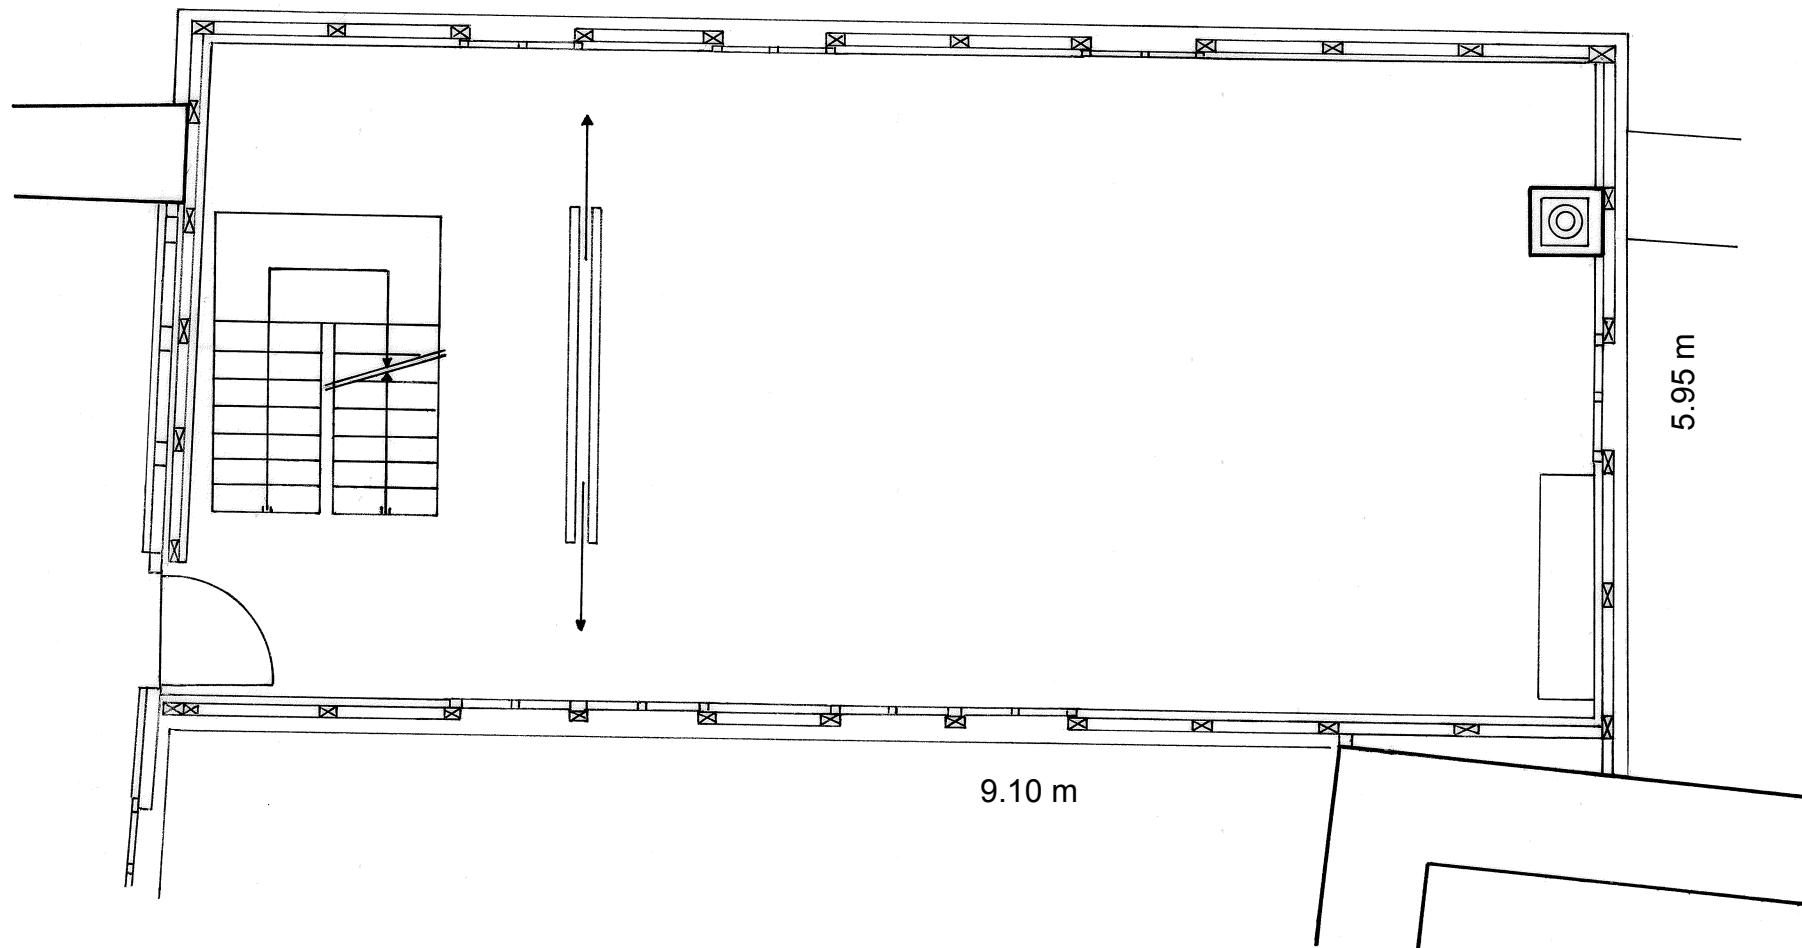

BÜRGER-STUBE
ZWISCHENTRAKT 1. OBERGESCHOSS

54 m²

20-40 Personen

nicht maßstäblich

CAFETERIA

ZWISCHENTRAKT

ERDGESCHOSS

49 m²

20-30 Personen

nicht masstäblich

RITTERSAAL MIT SITZGRUPPE
HERRENHAUS ERDGESCHOSS

50 m²

4.75 - 4.80 m

10.38 m

nicht masstäblich

PFYFFER-STUBE

nicht masstäblich

12.10 - 12.20 m

10.65 - 10.80 m

JAGTKELLER MIT BAR FÜR APÉRO
HERRENHAUS UNTERGESHOSS

33 + 17 m²

nicht masstäblich

KLÖSTERLI 1

KLÖSTERLI 1. OBERGESCHOSS

96 m²

50-60 Personen

5.67 - 5.81 m

16.53 - 16.68 m

nicht masstäblich

KLÖSTERLI 2

KLÖSTERLI

1. OBERGESCHOSS