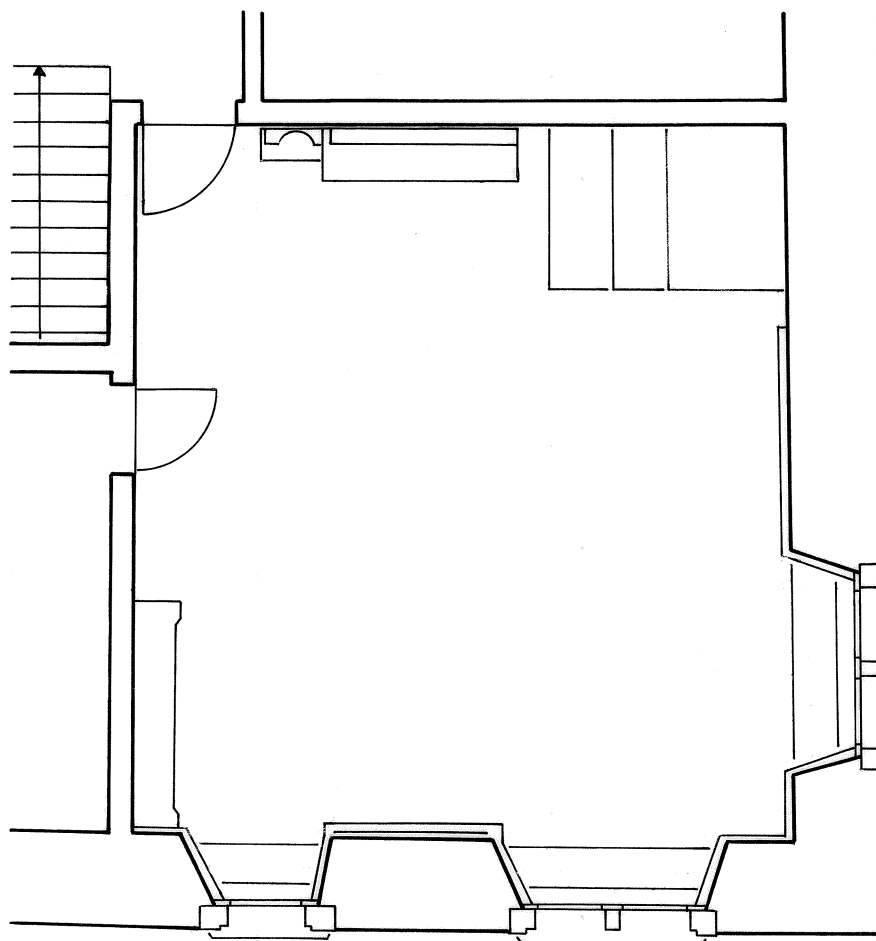

BÜRGER-STUBE
ZWISCHENTRAKT 1. OBERGESCHOSS

54 m²

20-40 Personen

nicht maßstäblich

CAFETERIA

ZWISCHENTRAKT

ERDGESCHOSS

49 m²

20-30 Personen

nicht masstäblich

RITTERSAAL MIT SITZGRUPPE
HERRENHAUS ERDGESCHOSS

50 m²

4.75 - 4.80 m

10.38 m

nicht masstäblich

PFYFFER-STUBE

HERRENHAUS 1. OBERGESCHOSS

39 m²

16-24 Personen

6.15 m

6.33 - 6.44 m

nicht masstäblich

FEER-SAAL
HERRENHAUS
2. OBERGESCHOSS

127 m²
50-100 Personen

96 m²

50-60 Personen

5.67 - 5.81 m

16.53 - 16.68 m

nicht masstäblich

KLÖSTERLI 2

KLÖSTERLI

1. OBERGESCHOSS