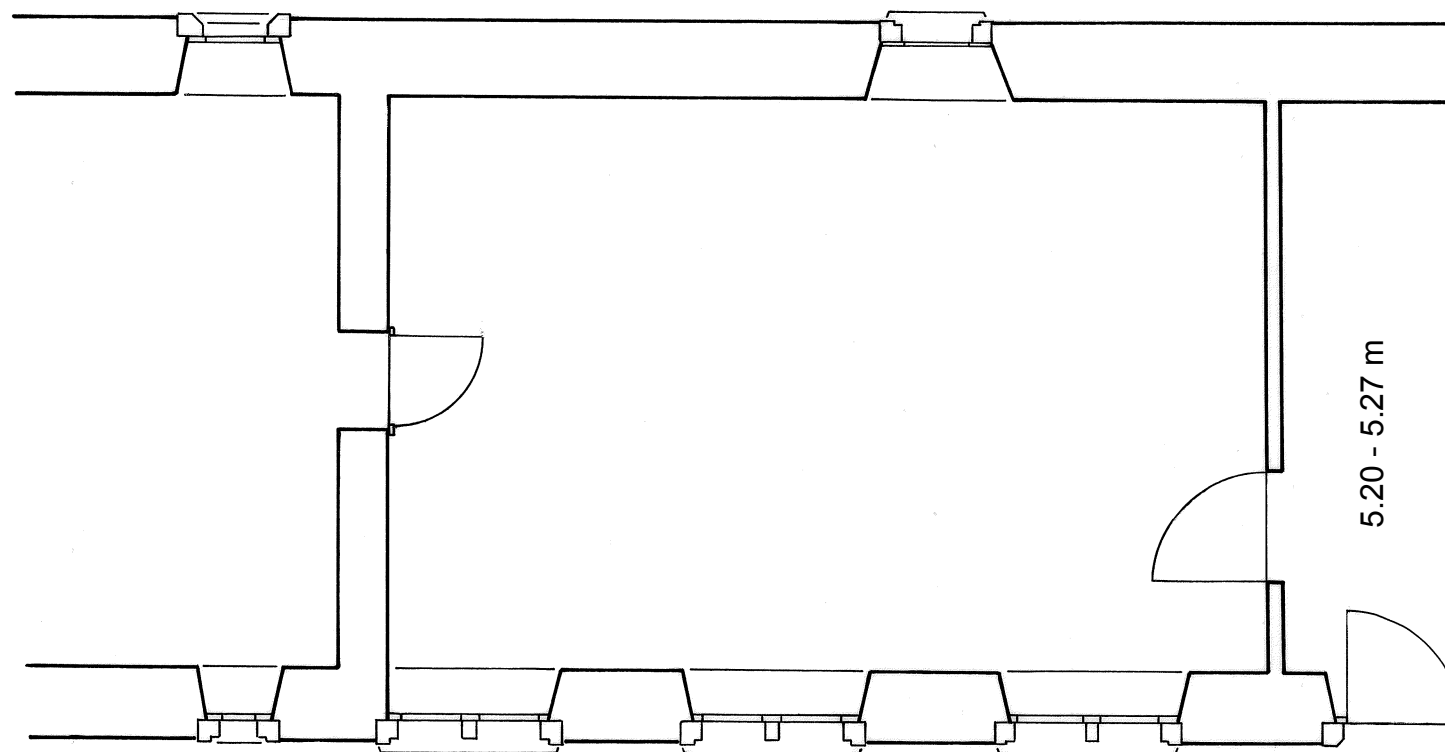

96 m²

50-60 Personen

5.67 - 5.81 m

16.53 - 16.68 m

nicht masstäblich

KLÖSTERLI 2

KLÖSTERLI

1. OBERGESCHOSS

93 m²

50-60 Personen

nicht masstäblich

SCHOBINGER-STUBE / AUSSTELLUNG 2
KLÖSTERLI ERDGESCHOSS

92 m²

8.05 m

5.20 - 5.27 m

nicht masstäblich

AUSSTELLUNG 1
KLÖSTERLI ERDGESCHOSS

65 m²

nicht masstäblich

AUSSTELLUNG DOKUMENTATION SCHLOSS WYHER
HERRENHAUS 1. OBERGESCHOSS

26 m²